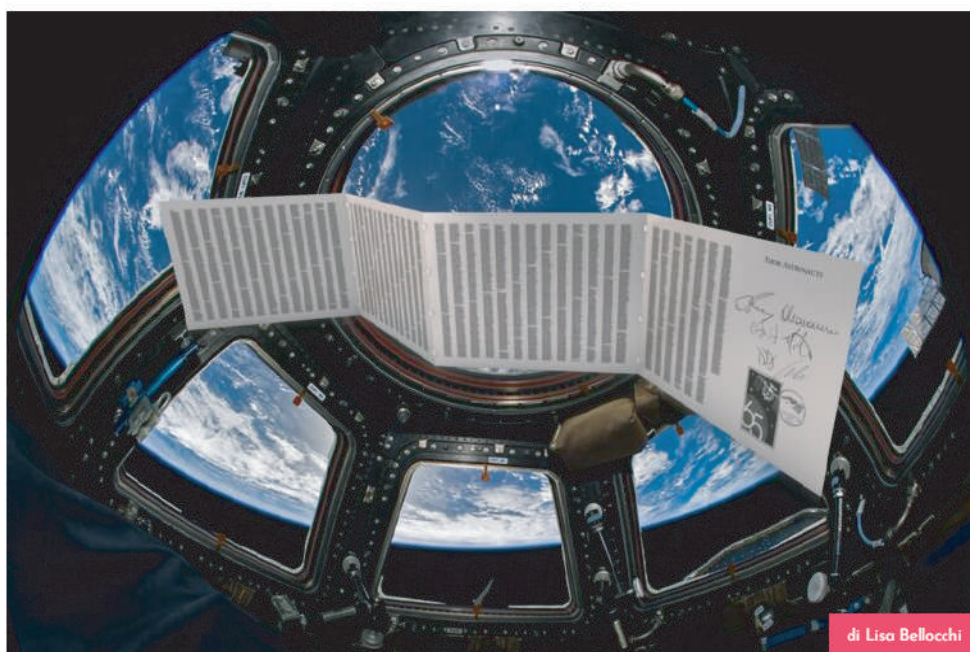

54 -IN EVIDENZA

La Divina Commedia viaggia nello spazio infinito

15 MAGGIO 2021

OMNISMAGAZINE

“**O**frati,” dissi, “che per cento mila perigli siete giunti a l’occidente, a questa tanto picciola vigilia d’i nostri sensi ch’è del rimanente non vogliate negar l’esperienza, di retro al sol, del mondo senza gente”. Così Dante faceva parlare Ulisse, nel XXVI Canto dell’Inferno, mentre il re di Itaca spronava i compagni a continuare il viaggio in terre sconosciute, “per seguir virtute e canoscenza”.

Il Sommo Poeta sposta oggi definitivamente il suo viaggio tra i cieli raggiungendo l’Universo.

In occasione dei 700 anni dalla scomparsa di Dante Alighieri e dell’eterna rinascita nel suo Poema, Scripta Maneant Editore, in collaborazione con Human Space Services, affiderà l’intera Divina Commedia alla missione spaziale ISS-Expedition 66 del prossimo ottobre 2021, che la libererà nello spazio infinito, ad eterna testimonianza dell’umano ingegno.

Incisa integralmente su un foglio in Titanio & Oro appositamente progettato, la “Commedia” varcherà lo spazio. L’esemplare Zero dell’opera fluttuerà nello spazio, quale testimonianza della vita e della cultura del Pianeta Terra nella sua espressione più elevata. Sul retro, a perenne ricordo del loro impegno, i nomi dei sostenitori di tale visionario progetto.